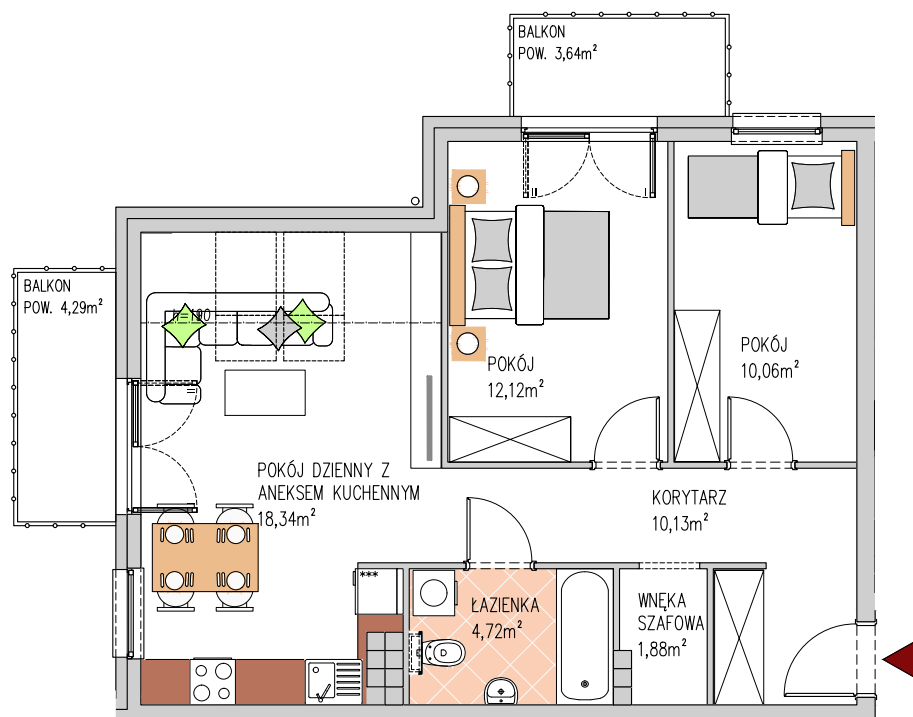

Willa RÓŻA

BUDYNEK 9
 MIESZKANIE NR M10
 PIĘTRO: PODDASZE
 POW. UŻYTKOWA: 57,25m²

9
 M10
 PODDASZE
 57,25m²

KARTA KATALOGOWA MA CHARAKTER POGLĄDOWY I NIE STANOWI
 OFERTY ZGODNIE Z ZASADAMI KC. POWIERZCHNIA MIESZKANIA
 OBLICZONA JEST WG NORMY ISO 9836-1997.
 ARANŻACJA WNETRZA MA CHARAKTER WYŁĄCZNIE ILLUSTRACYJNY.
 ATOM DEWELOPER ZASTRZEGA SOBIE PRAWO DO ZMIAN.