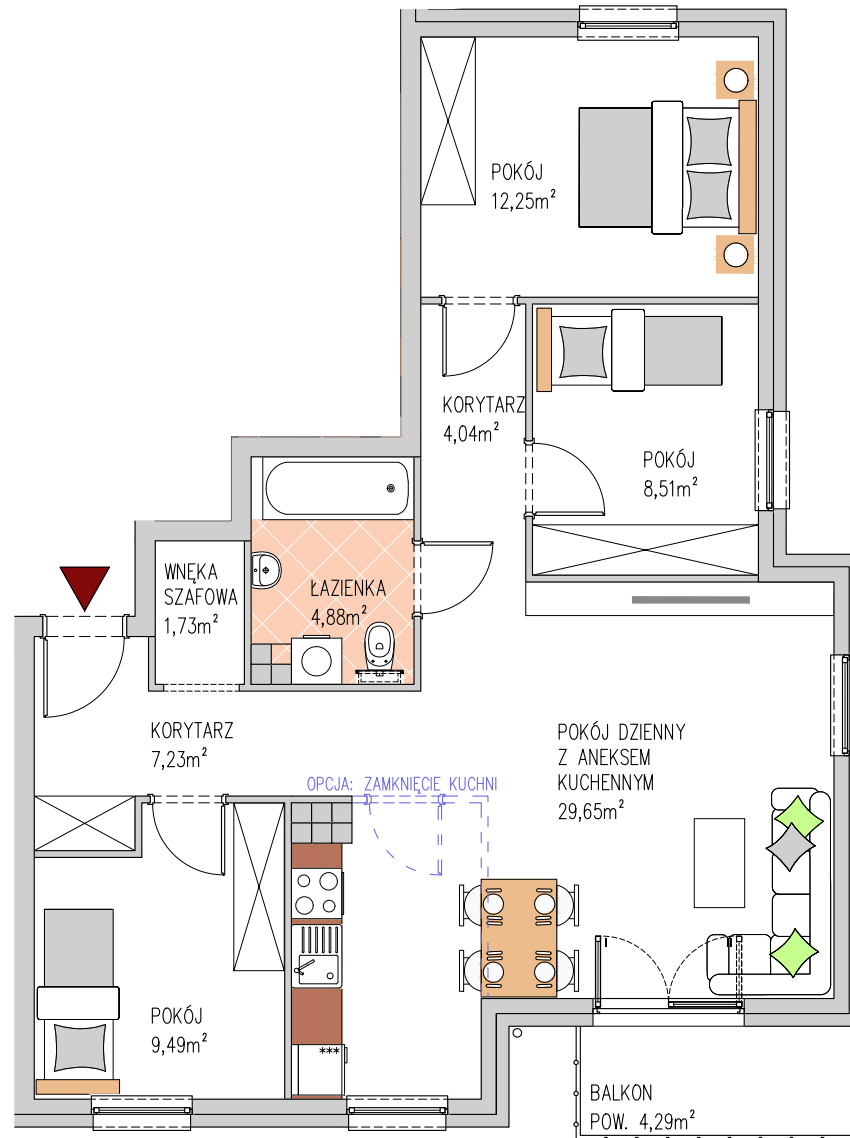

Willa RÓŻA

BUDYNEK 9
MIESZKANIE NR M8
PIĘTRO: PIĘTRO 1
POW. UŻYTKOWA: 77,78m²

KARTA KATALOGOWA MA CHARAKTER POGLĄDOWY I NIE STANOWI OFERTY ZGODNIE Z ZASADAMI KC. POWIERZCHNIA MIESZKANIA OBLICZONA JEST WG NORMY ISO 9836-1997.
ARANŻACJA WNETRZA MA CHARAKTER WYŁĄCZNIE ILUSTRACYJNY.
ATOM DEWELOPER ZASTRZEGA SOBIE PRAWO DO ZMIAN.