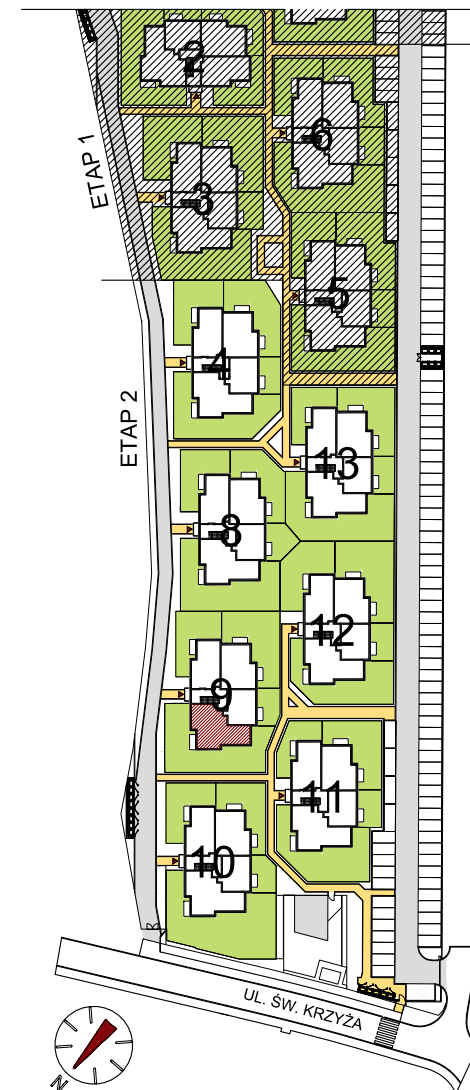

Willa RÓŻA

BUDYNEK 9
MIESZKANIE NR M8
PIĘTRO: PIĘTRO 1
POW. UŻYTKOWA: 77,78m²

KARTA KATALOGOWA MA CHARAKTER POGLĄDOWY I NIE STANOWI OFERTY ZGODNIE Z ZASADAMI KC. POWIERZCHNIA MIESZKANIA OBLICZONA JEST WG NORMY ISO 9836-1997.
ARANŻACJA WNETRZA MA CHARAKTER WYŁĄCZNIE ILUSTRACYJNY.
ATOM DEWELOPER ZASTRZEGA SOBIE PRAWO DO ZMIAN.