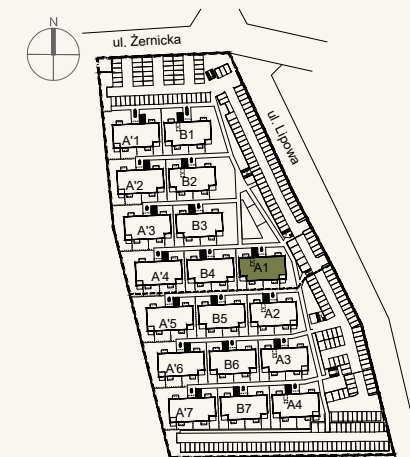

BUDYNEK:	A1
MIESZKANIE NR:	M6
PIĘTRO:	1
POW. UŻYTKOWA:	42,52m ²

Nr miejsca parkingowego : 120