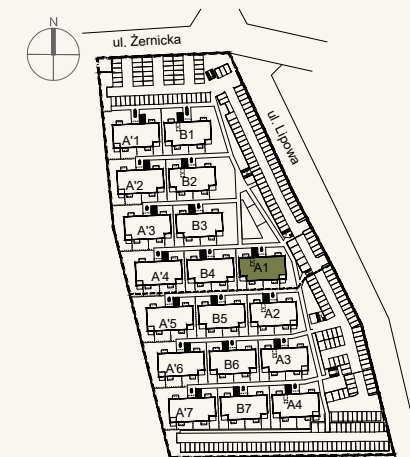

BUDYNEK:	A1
MIESZKANIE NR:	M7
PIĘTRO:	1
POW. UŻYTKOWA:	42,52m <sup>2</sup>

Nr miejsca parkingowego : 119