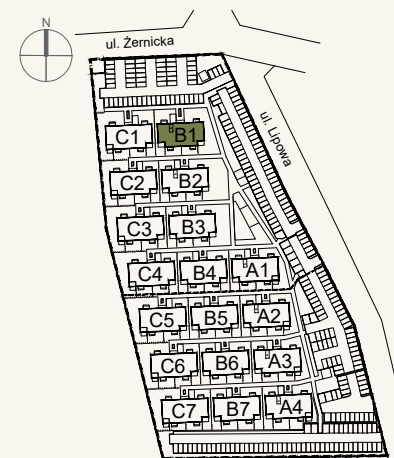

BUDYNEK:	B1
MIESZKANIE NR:	M5
PIĘTRO:	1
POW. UŻYTKOWA:	59,76m ²

Nr miejsca parkingowego : 28