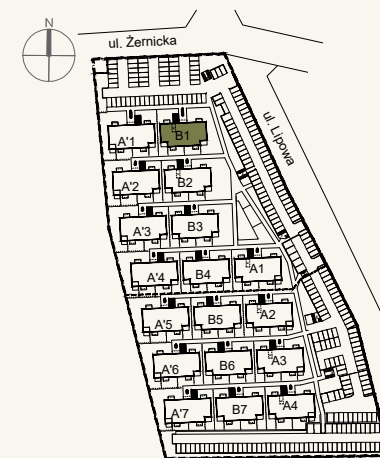

BUDYNEK:	B1
MIESZKANIE NR:	M6
PIĘTRO:	1
POW. UŻYTKOWA:	41,64m ²

Nr miejsca parkingowego : 23