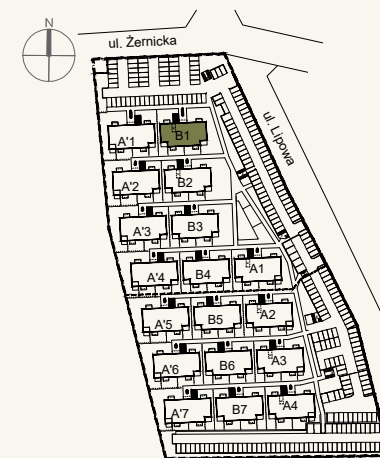

BUDYNEK: B1
MIESZKANIE NR: M7
PIĘTRO: 1
POW. UŻYTKOWA: 41,71m²

Nr miejsca parkingowego : 24