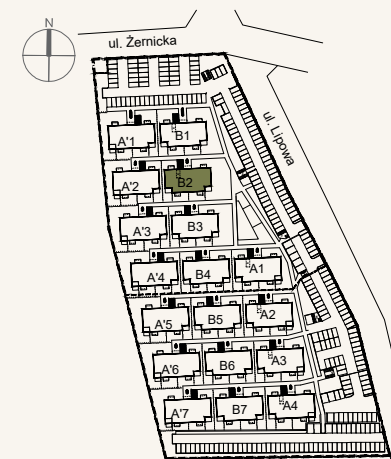

BUDYNEK:	B2
MIESZKANIE NR:	M5
PIĘTRO:	1
POW. UŻYTKOWA:	59,76m ²

Nr miejsca parkingowego : 51