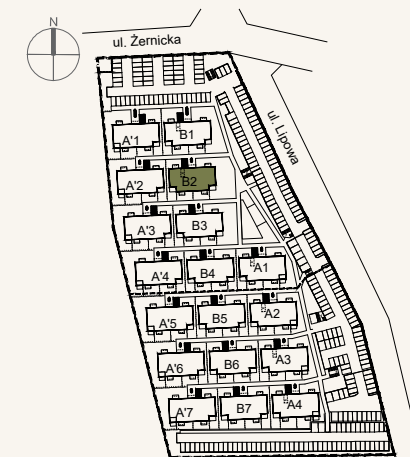

BUDYNEK:	B2
MIESZKANIE NR:	M6
PIĘTRO:	1
POW. UŻYTKOWA:	41,64m ²

Nr miejsca parkingowego : 52