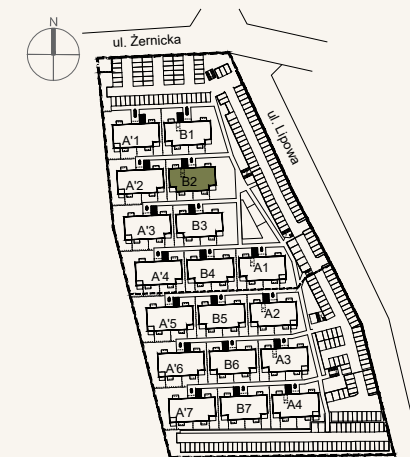

BUDYNEK:	B2
MIESZKANIE NR:	M7
PIĘTRO:	1
POW. UŻYTKOWA:	41,71m ²

Nr miejsca parkingowego : 53