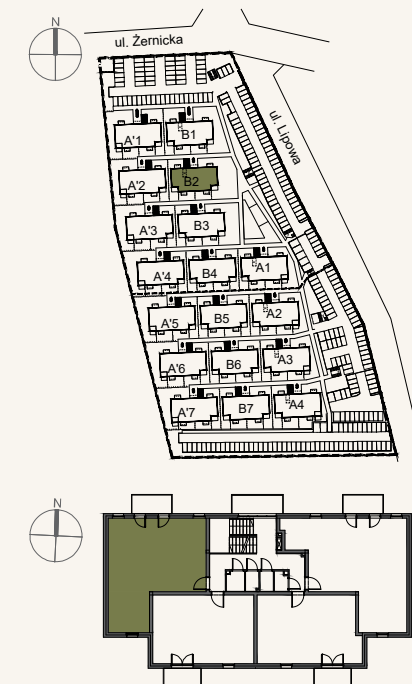

BUDYNEK:	B2
MIESZKANIE NR:	M8
PIĘTRO:	1
POW. UŻYTKOWA:	53,04m ²

Nr miejsca parkingowego : 54