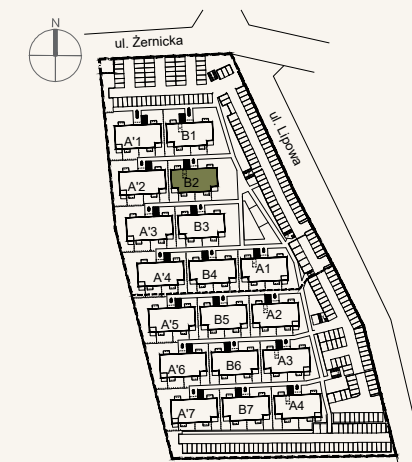

BUDYNEK:	B2
MIESZKANIE NR:	M12
PIĘTRO:	2
POW. UŻYTKOWA:	53,04m ²

Nr miejsca parkingowego : 60