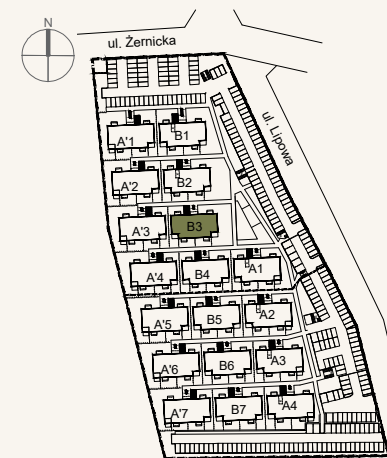

BUDYNEK:	B3
MIESZKANIE NR:	M3
PIĘTRO:	PARTER
POW. UŻYTKOWA:	41,71m <sup>2</sup>

Nr miejsca parkingowego : 8