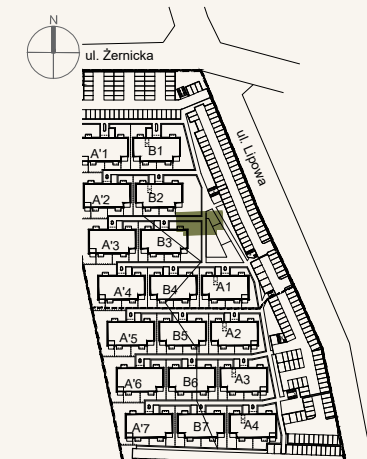

BUDYNEK:	B3
MIESZKANIE NR:	M5
PIĘTRO:	1
POW. UŻYTKOWA:	59,76m <sup>2</sup>

Nr miejsca parkingowego : 2