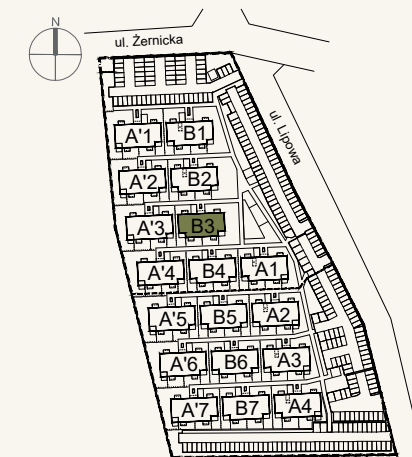

BUDYNEK:	B3
MIESZKANIE NR:	M6
PIĘTRO:	1
POW. UŻYTKOWA:	41,64m ²

Nr miejsca parkingowego : 1