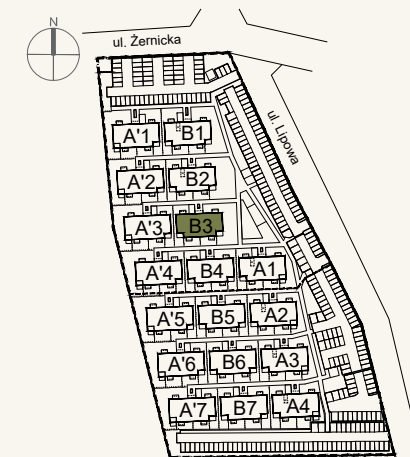

BUDYNEK:	B3
MIESZKANIE NR:	M7
PIĘTRO:	1
POW. UŻYTKOWA:	41,71m <sup>2</sup>

Nr miejsca parkingowego : 91