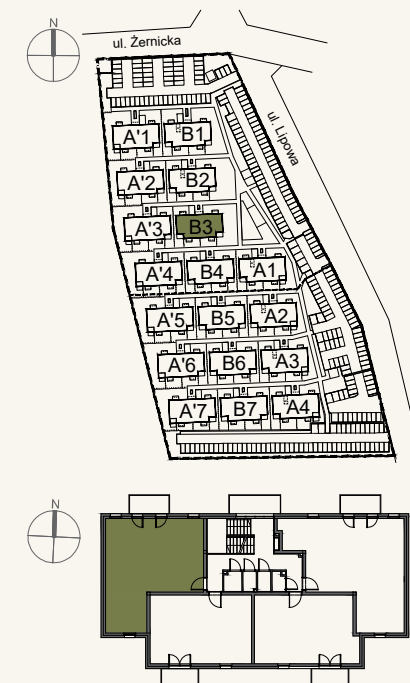

BUDYNEK:	B3
MIESZKANIE NR:	M8
PIĘTRO:	1
POW. UŻYTKOWA:	53,27m ²

Nr miejsca parkingowego : 90