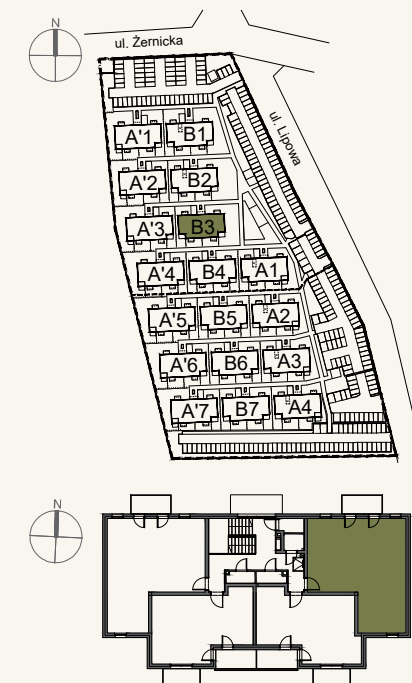

BUDYNEK:	B3
MIESZKANIE NR:	M9
PIĘTRO:	2
POW. UŻYTKOWA:	55,16m <sup>2</sup>

Nr miejsca parkingowego : 89