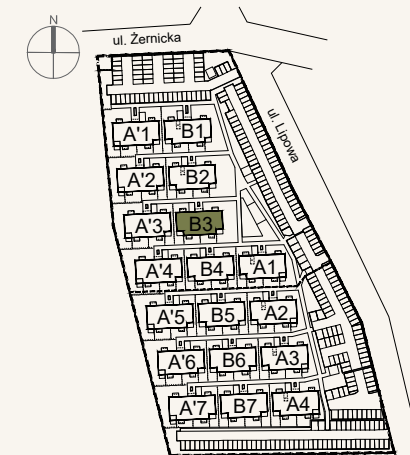

BUDYNEK:	B3
MIESZKANIE NR:	M10
PIĘTRO:	2
POW. UŻYTKOWA:	37,70m <sup>2</sup>

Nr miejsca parkingowego : 92