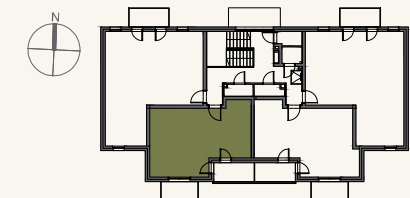

BUDYNEK:	B3
MIESZKANIE NR:	M11
PIĘTRO:	2
POW. UŻYTKOWA:	38,22m ²

Nr miejsca parkingowego : 93