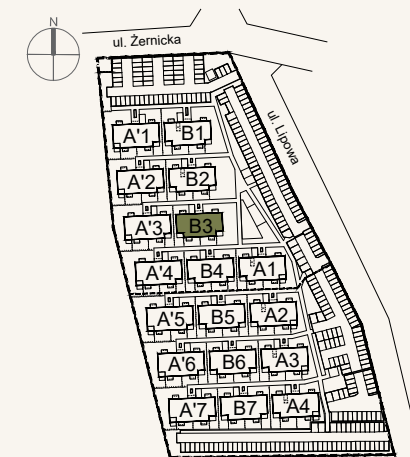

BUDYNEK:	B3
MIESZKANIE NR:	M11
PIĘTRO:	2
POW. UŻYTKOWA:	38,22m ²

Nr miejsca parkingowego : 93