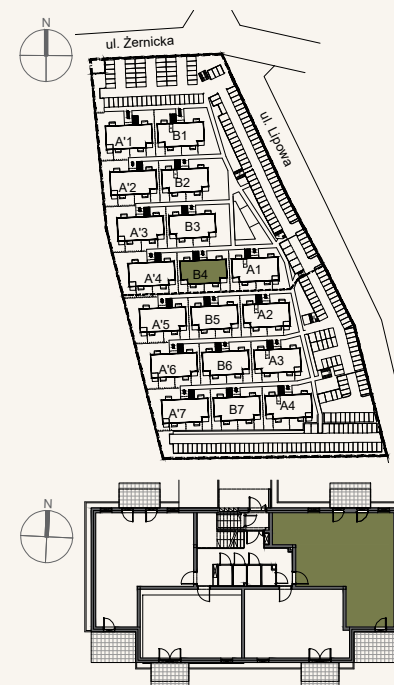

BUDYNEK: B4
MIESZKANIE NR: M1
PIĘTRO: PARTER
POW. UŻYTKOWA: 59,56m²

Nr miejsca parkingowego : 107