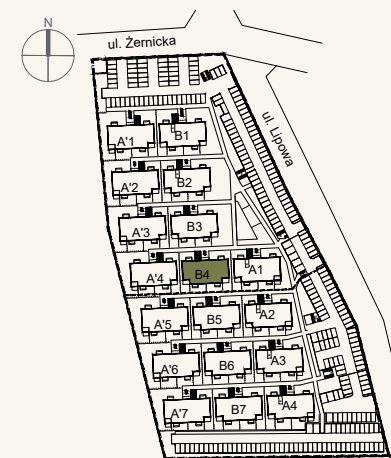

BUDYNEK:	B4
MIESZKANIE NR:	M2
PIĘTRO:	PARTER
POW. UŻYTKOWA:	41,64m²

Nr miejsca parkingowego : 108