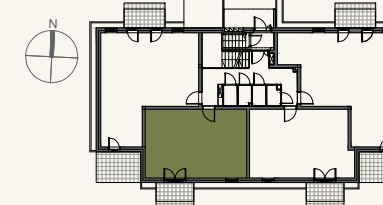

BUDYNEK: B4  
MIESZKANIE NR: M3  
PIĘTRO: PARTER  
POW. UŻYTKOWA: 41,71m<sup>2</sup>

Nr miejsca parkingowego : 109