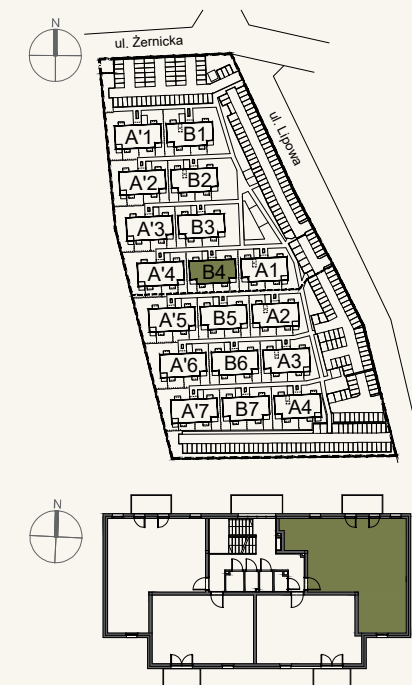

BUDYNEK:	B4
MIESZKANIE NR:	M5
PIĘTRO:	1
POW. UŻYTKOWA:	59,76m <sup>2</sup>

Nr miejsca parkingowego : 111