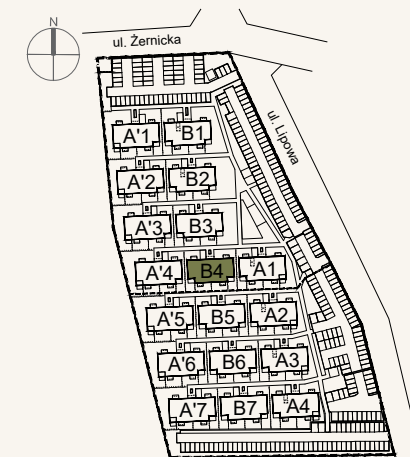

BUDYNEK:	B4
MIESZKANIE NR:	M6
PIĘTRO:	1
POW. UŻYTKOWA:	41,64m <sup>2</sup>

Nr miejsca parkingowego : 112