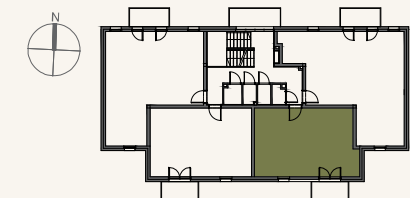

BUDYNEK:	B4
MIESZKANIE NR:	M6
PIĘTRO:	1
POW. UŻYTKOWA:	41,64m <sup>2</sup>

Nr miejsca parkingowego : 112