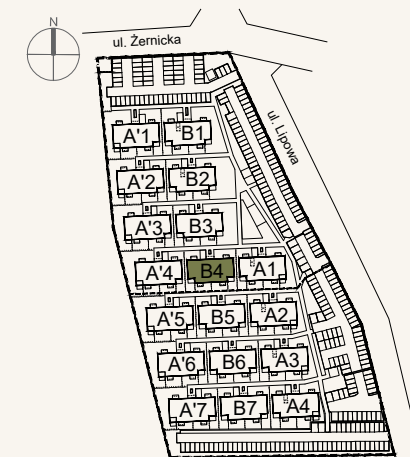

BUDYNEK:	B4
MIESZKANIE NR:	M7
PIĘTRO:	1
POW. UŻYTKOWA:	41,71m ²

Nr miejsca parkingowego : 113