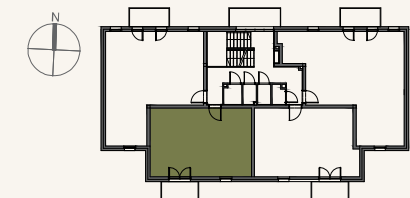

BUDYNEK:	B4
MIESZKANIE NR:	M7
PIĘTRO:	1
POW. UŻYTKOWA:	41,71m ²

Nr miejsca parkingowego : 113