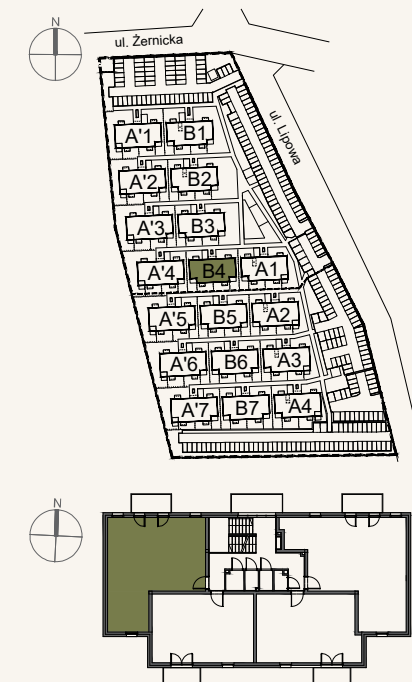

BUDYNEK:	B4
MIESZKANIE NR:	M8
PIĘTRO:	1
POW. UŻYTKOWA:	53,27m ²

Nr miejsca parkingowego : 114