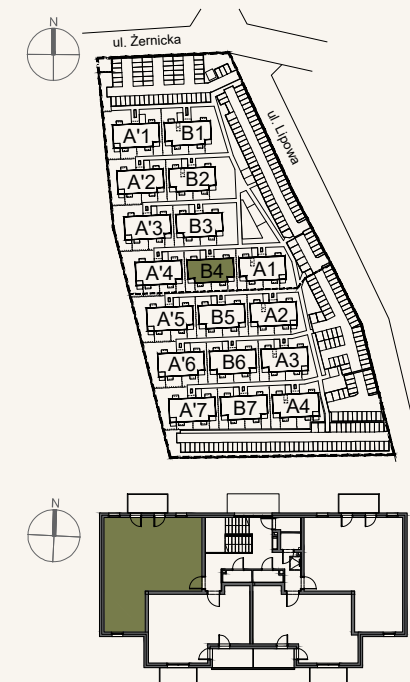

BUDYNEK:	B4
MIESZKANIE NR:	M12
PIĘTRO:	2
POW. UŻYTKOWA:	53,27m ²

Nr miejsca parkingowego : 68